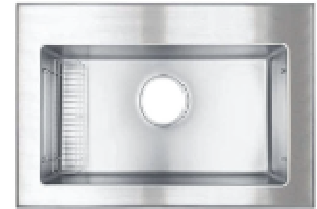

## ステンレスアンダーシンク

シンクサイズ  
W760×D410×H195  
SUS304  
シンク厚み t1.0mm

洗剤ポケット付属

## ステンレスオーバーシンク (メラミン天板用)

全体サイズ  
W900×D580  
シンクサイズ  
W760×D410×H195

SUS304 シンク厚みt1.0mm 洗剤ポケット付属

## シングルシャワー付混合栓

KVK  
KM5021TYM  
H204/吐水口長さ151  
水受けトレイ付き  
吐水口回転規制110°  
クローム色

## シャワーヘッド引出し式 シングルレバー混合栓

KOHLER Simplice  
K-5596-VS  
H422/吐水口高さ229  
ステンレス色