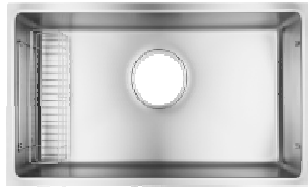

## シンク

## ステンレスアンダーシンク

シンクサイズ  
W760×D410×H195  
SUS304  
シンク厚み t1.0mm

洗剤ポケット付属

## ステンレスオーバーシンク (メラミン天板用)

全体サイズ  
W900×D580  
シンクサイズ  
W760×D410×H195

SUS304 シンク厚みt1.0mm 洗剤ポケット付属

## シャワーヘッド引出し式 シングルレバー混合栓

KOHLER Simplice  
K-5596-VS  
H422/吐水口高さ229  
ステンレス色