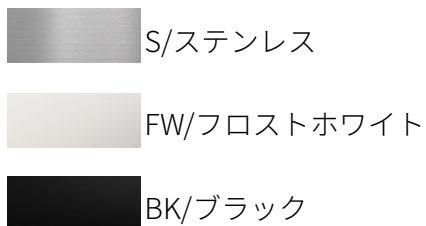

## シャワーヘッド引出し式 シングルレバー混合栓

KOHLER Simplice  
K-5596-BL  
H422/吐水口高さ229  
真鍮製  
マットブラック色

ダクトカバータイプレンジフード 壁付用

Betta BETL-901

スリム型シロッコファン・アクアスロット  
フィルタ・昼白色LED  
照明付

COLOR

壁付用 スクエアタイプレンジフード

FUJIOH MKR-3B-9016

シロッコファン  
スロットフィルタ

COLOR

ダクトカバータイプ サイドフード

Barchetta

SBARL-901

スリム型シロッコファン・アクアスロット  
フィルタ・昼白色LED  
照明付

COLOR

ダクトカバータイプ センターフード