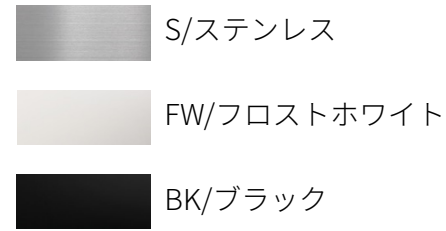

ダクトカバータイプレンジフード 壁付用

Betta BETL-901

スリム型シロッコファン・アクアスロット
フィルタ・昼白色LED
照明付

COLOR

壁付用 スクエアタイプレンジフード

FUJIOH MKR-3B-9016

シロッコファン
スロットフィルタ

COLOR

ダクトカバータイプ サイドフード

Barchetta

SBARL-901

スリム型シロッコファン・アクアスロット
フィルタ・昼白色LED
照明付

COLOR

ダクトカバータイプ センターフード

Center Barchetta

CBARL-901

スリム型シロッコファン・アクアスロット
フィルタ・昼白色LED
照明付

COLOR